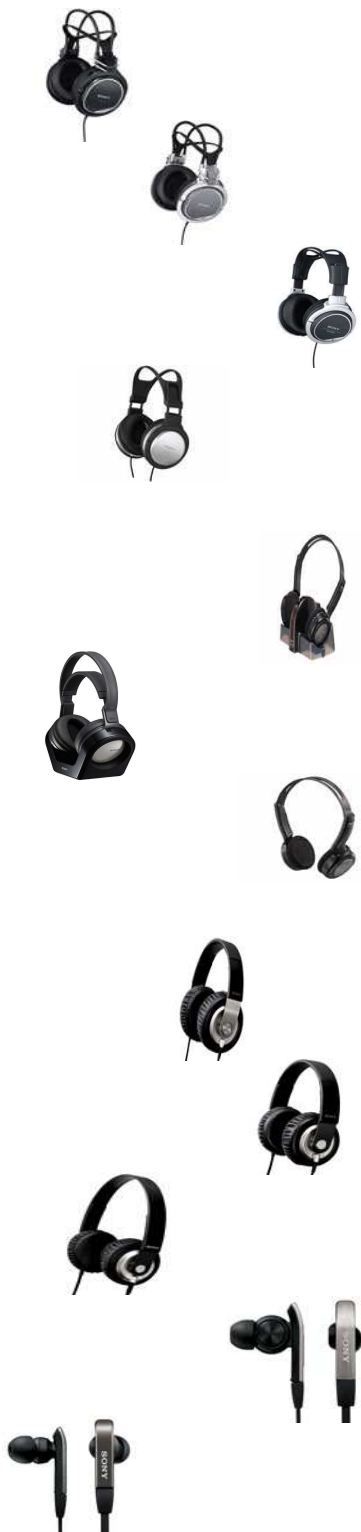

Hi Fi	
MDRXD400.CE7	340,00
MDRXD300.CE7	240,00
MDRXD200.CE7	160,00
MDRXD100.CE7	120,00
BEZPRZEWODOWE	
MDRRF860RK.CED	500,00
MDRRF840RK.CED	380,00
MDRRF800RK.CED	250,00
DOUSZNE EXTRA BASS	
MDRXB700.AE	500,00
MDRXB500.AE	340,00
MDRXB300.AE	240,00
MDRXB40EX.AE	200,00
MDRXB20EX.AE	150,00